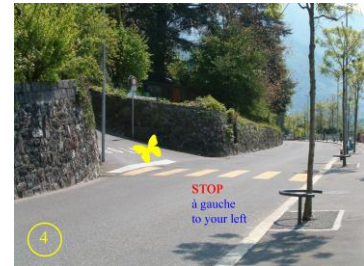

Accès Montreux ouest

Sortie Autoroute dir. Brent.
La Rottaz (Rte. de la
Combe) tournez à droite
Here turn to your right

Descendre la Route de Colondalles
Château de Châtelard à droite
To your right you see Castel of Châtelard

la Route de Colondalles deuxième
passage piéton à gauche.
Here turn to your left
(or follow access below)

- | | |
|----------|--|
| Option : | Continuez tout droit sur la rte Colondalles jusqu'à la 'Halte des Vuarences' (passage à niveau MOB) puis tournez à gauche (suivre le plan est) |
| Option : | stay on this road 'Colondalles' until the railway crossing, than turn to your left |