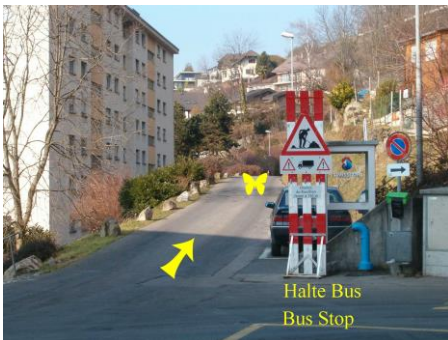

# Accès Montreux est

Halte des Vuarennnes  
(Train / MOB)  
tourner à droite

Stop 'des Vuarennnes'  
(Train / MOB)  
Turn to your right

Tourner à gauche  
Les Taux

Turn to your left  
Les Taux

Halte Bus  
continuer tout droit

Bus stop  
go ahead

Ch. de Rossillon  
en avant

Ch. de Rossillon  
go ahead

Entrée École à droite

Entrance School to your  
right